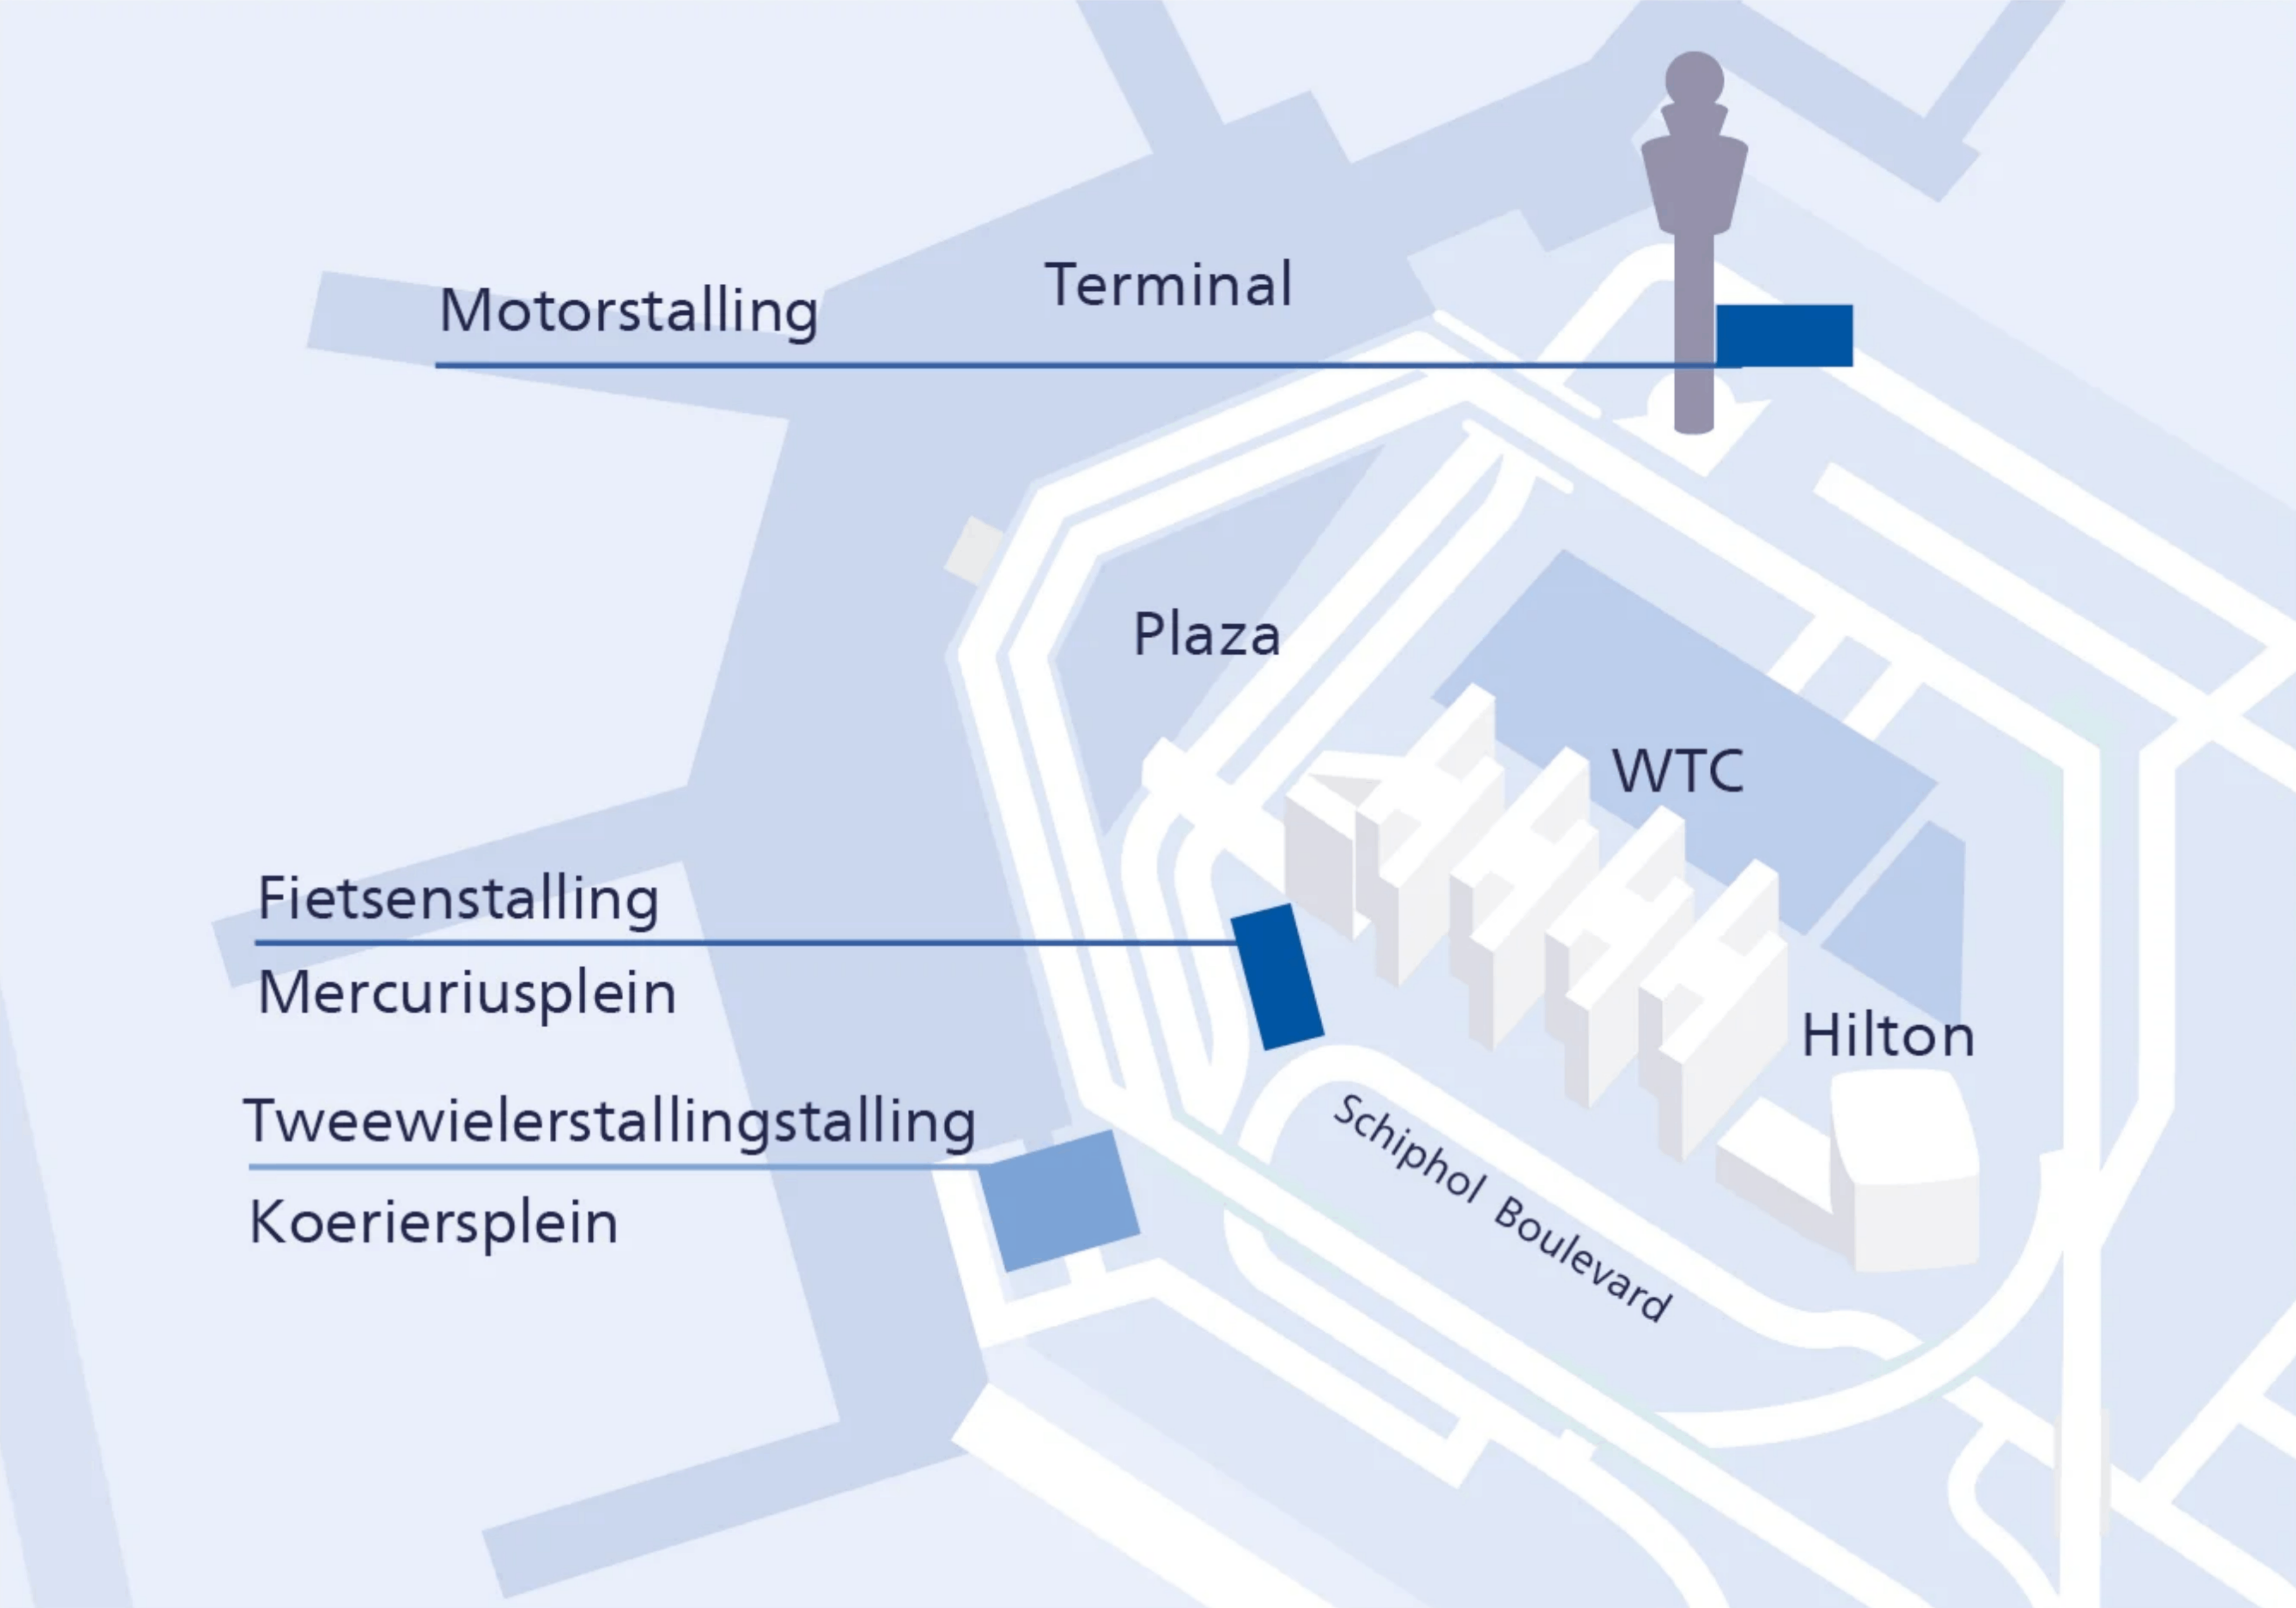

Aflslag SCHIPHOL  
(Amsterdam / Utrecht)

A4 Den Haag / Rotterdam

Motorstalling

Terminal

Plaza

WTC

Hilton

Schiphol Boulevard

Fietsenstalling

Mercuriusplein

Tweewielerstallingstalling

Koeriersplein