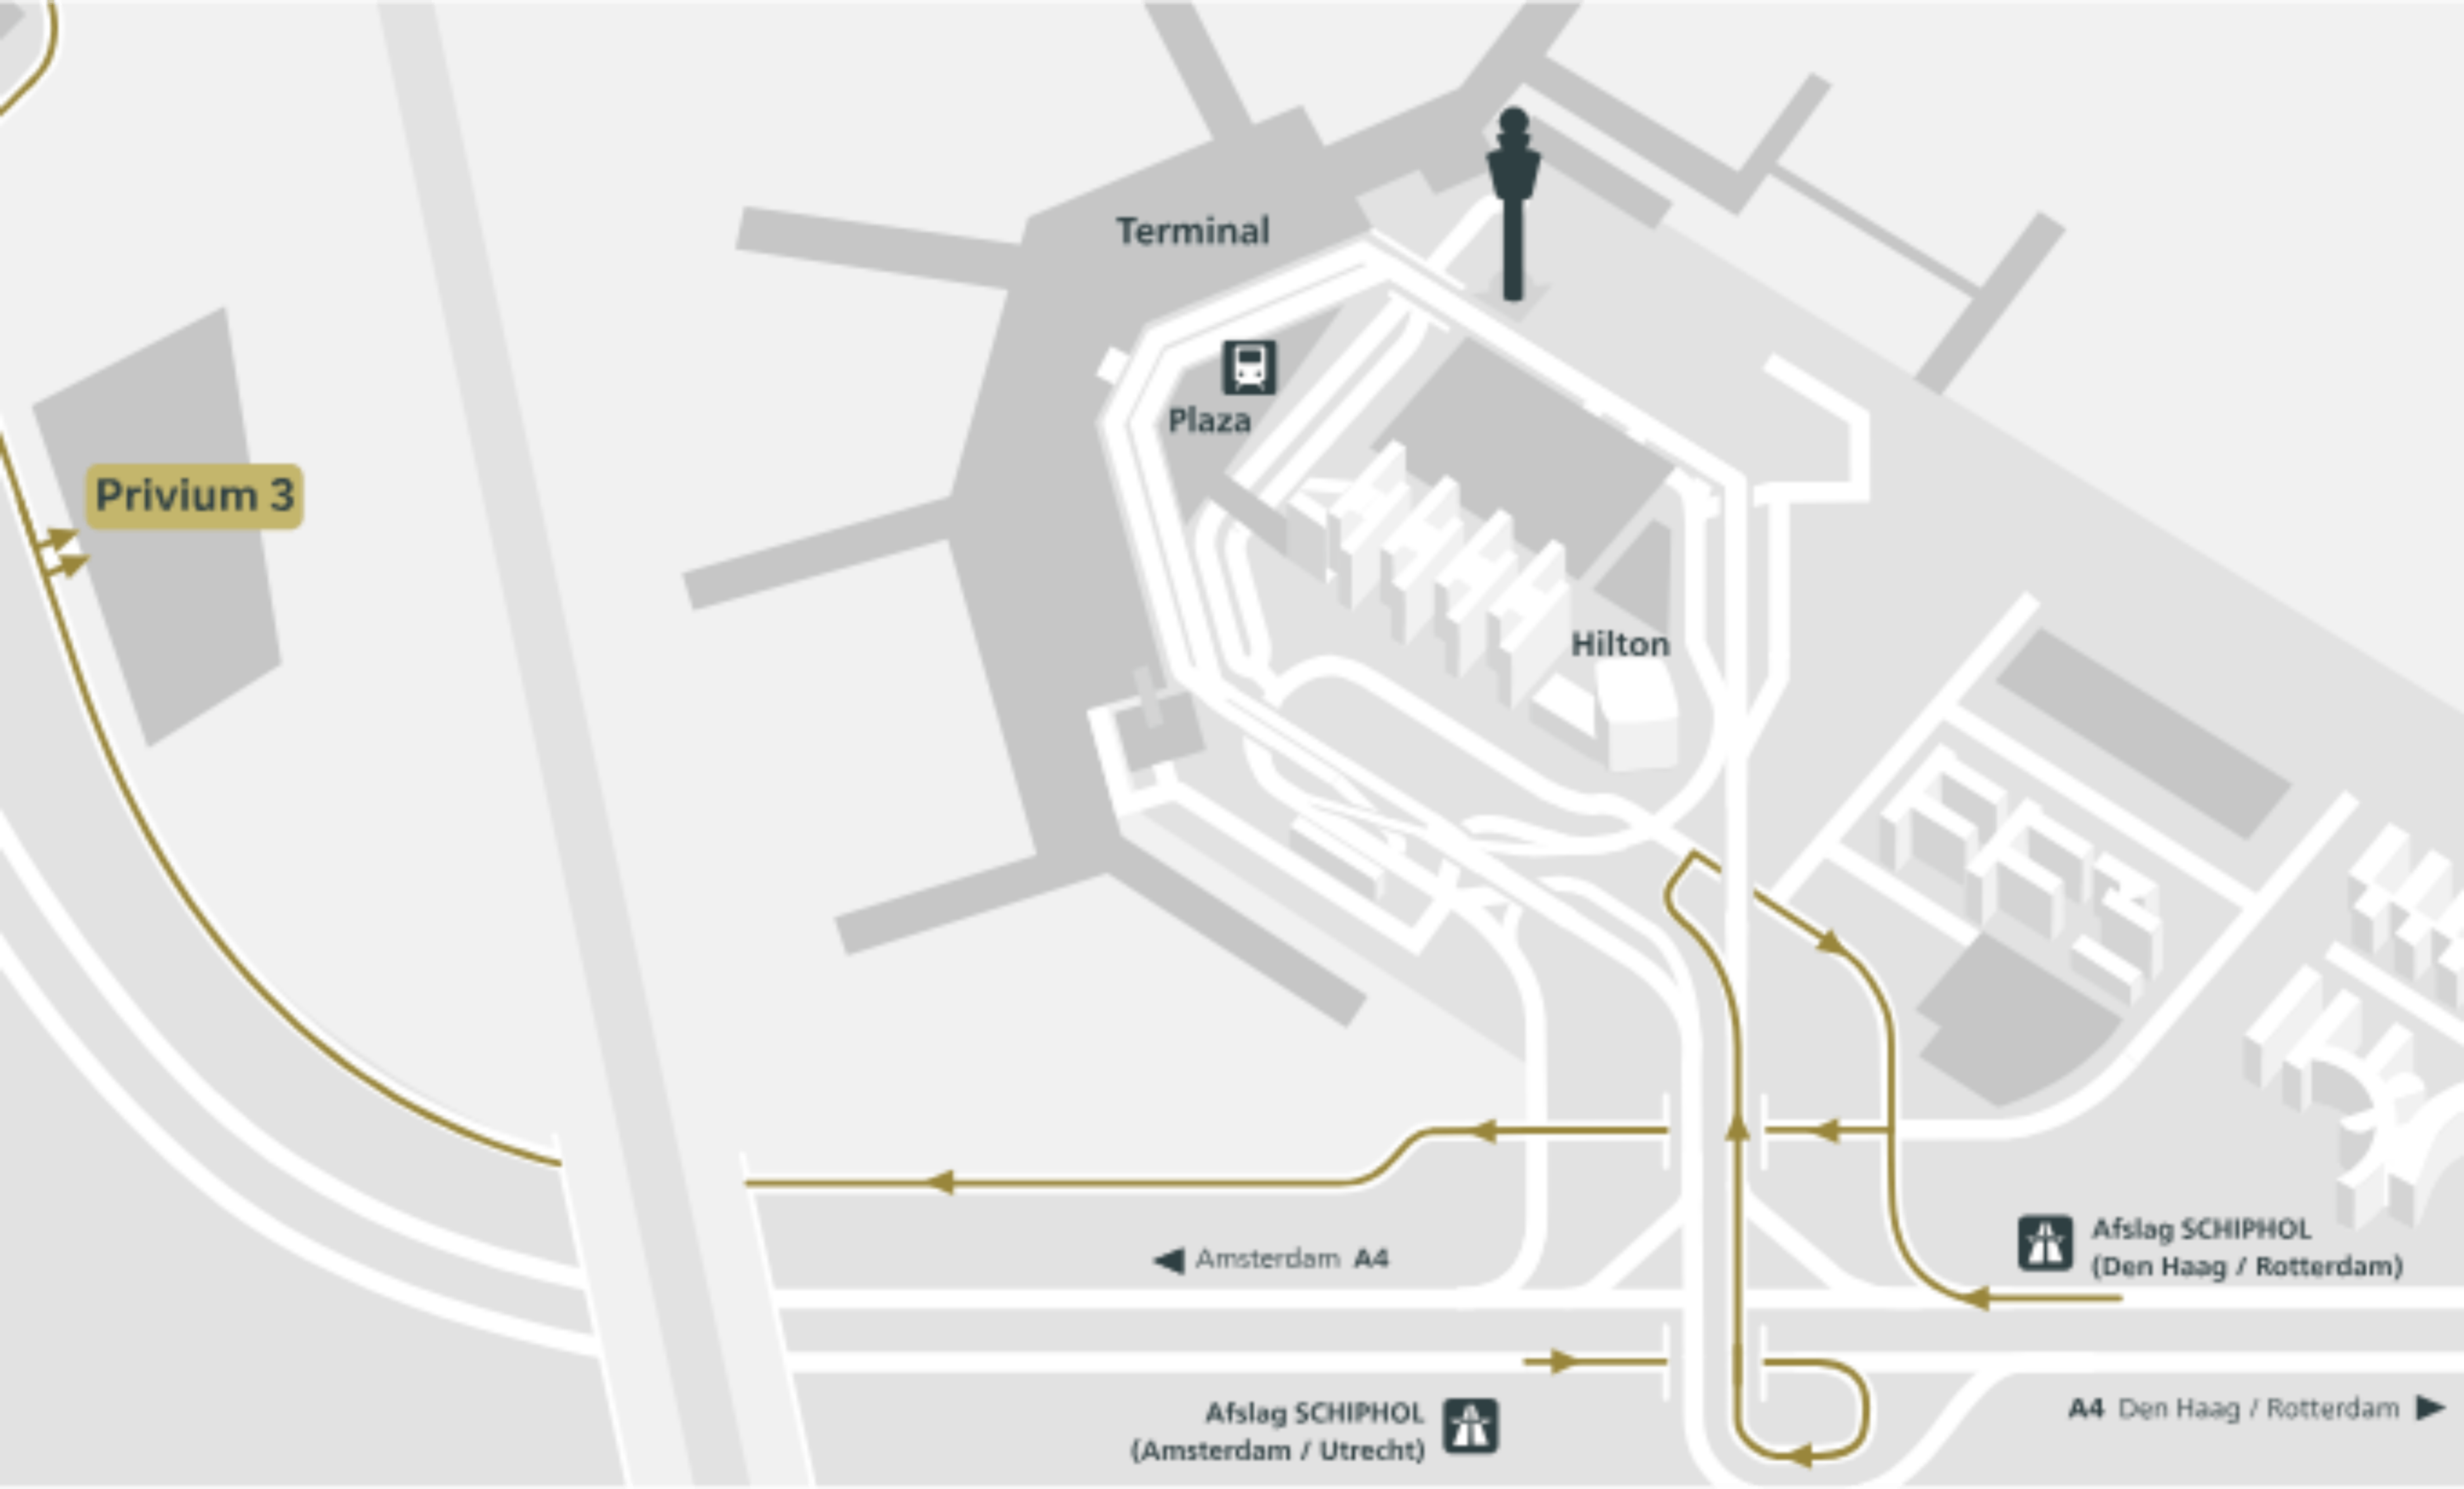

Terminal

Plaza

Hilton

Privism 3

Amsterdam A4

Afslag SCHIPHOL
(Den Haag / Rotterdam)

Afslag SCHIPHOL
(Amsterdam / Utrecht)

A4 Den Haag / Rotterdam