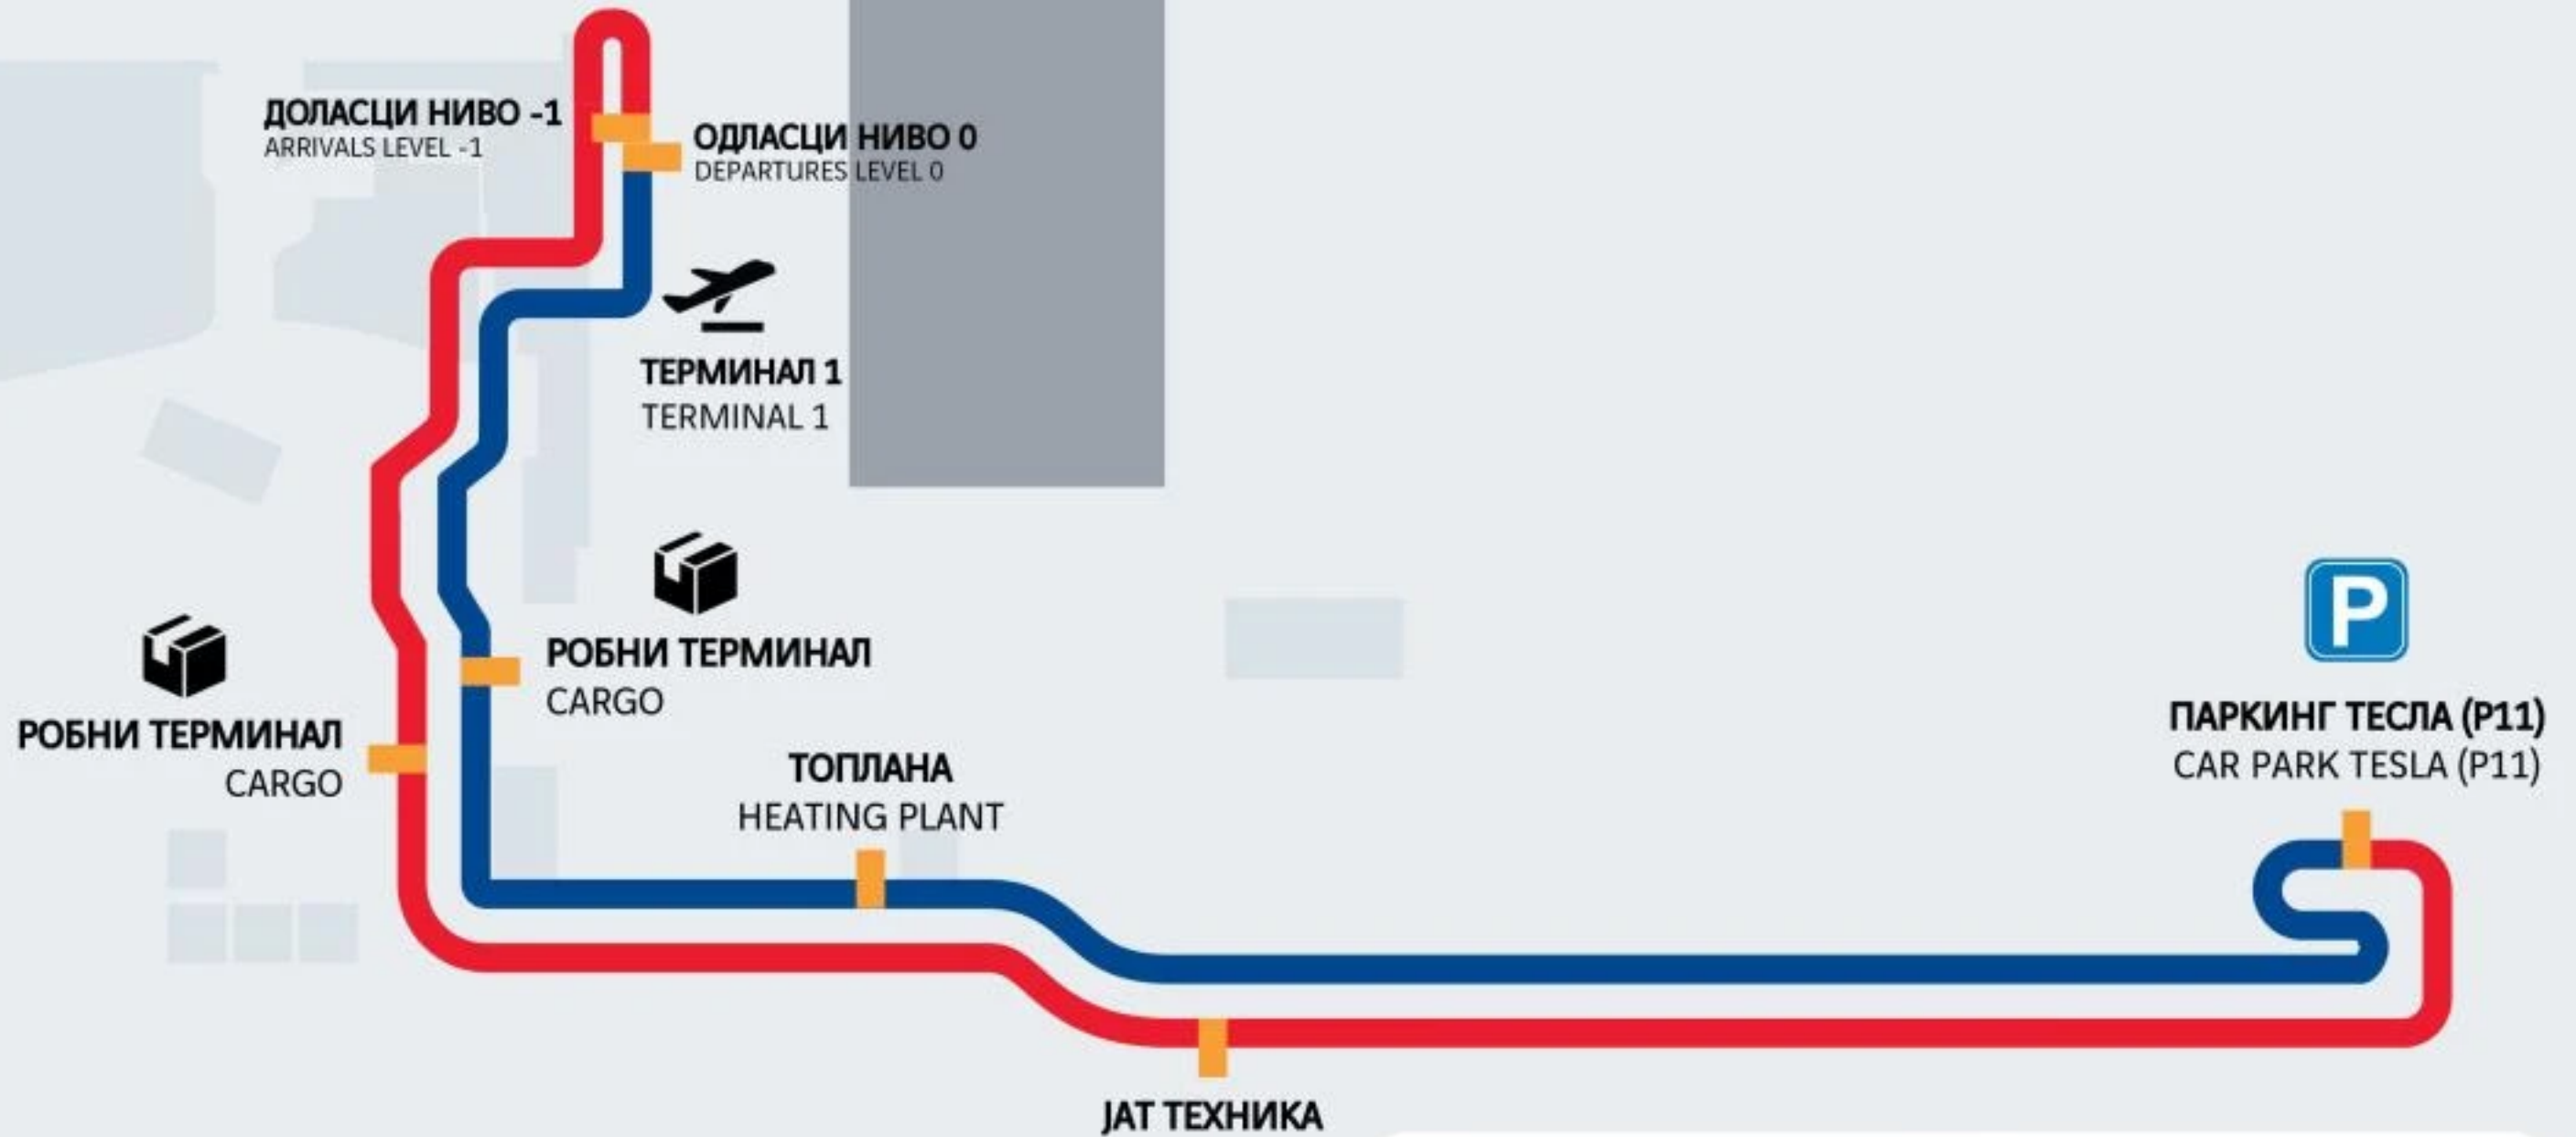

МАРА ЛИНИЈЕ / ROUTE MAP

 АУТОБУСКО СТАЈАЛИШТЕ
BUS STOP

 ПРАВАЦ КРЕТАЊА АУТОБУСА
BUS DIRECTION

Parking and Access Roads Map

- Паркинг
- Такси путања
- Под радовима
- Карго паркинг
- Kiss & Fly
- Особе са смањеном покретљивошћу
- Бус путања
- Kiss & Fly путања
- Туристички аутобус путања