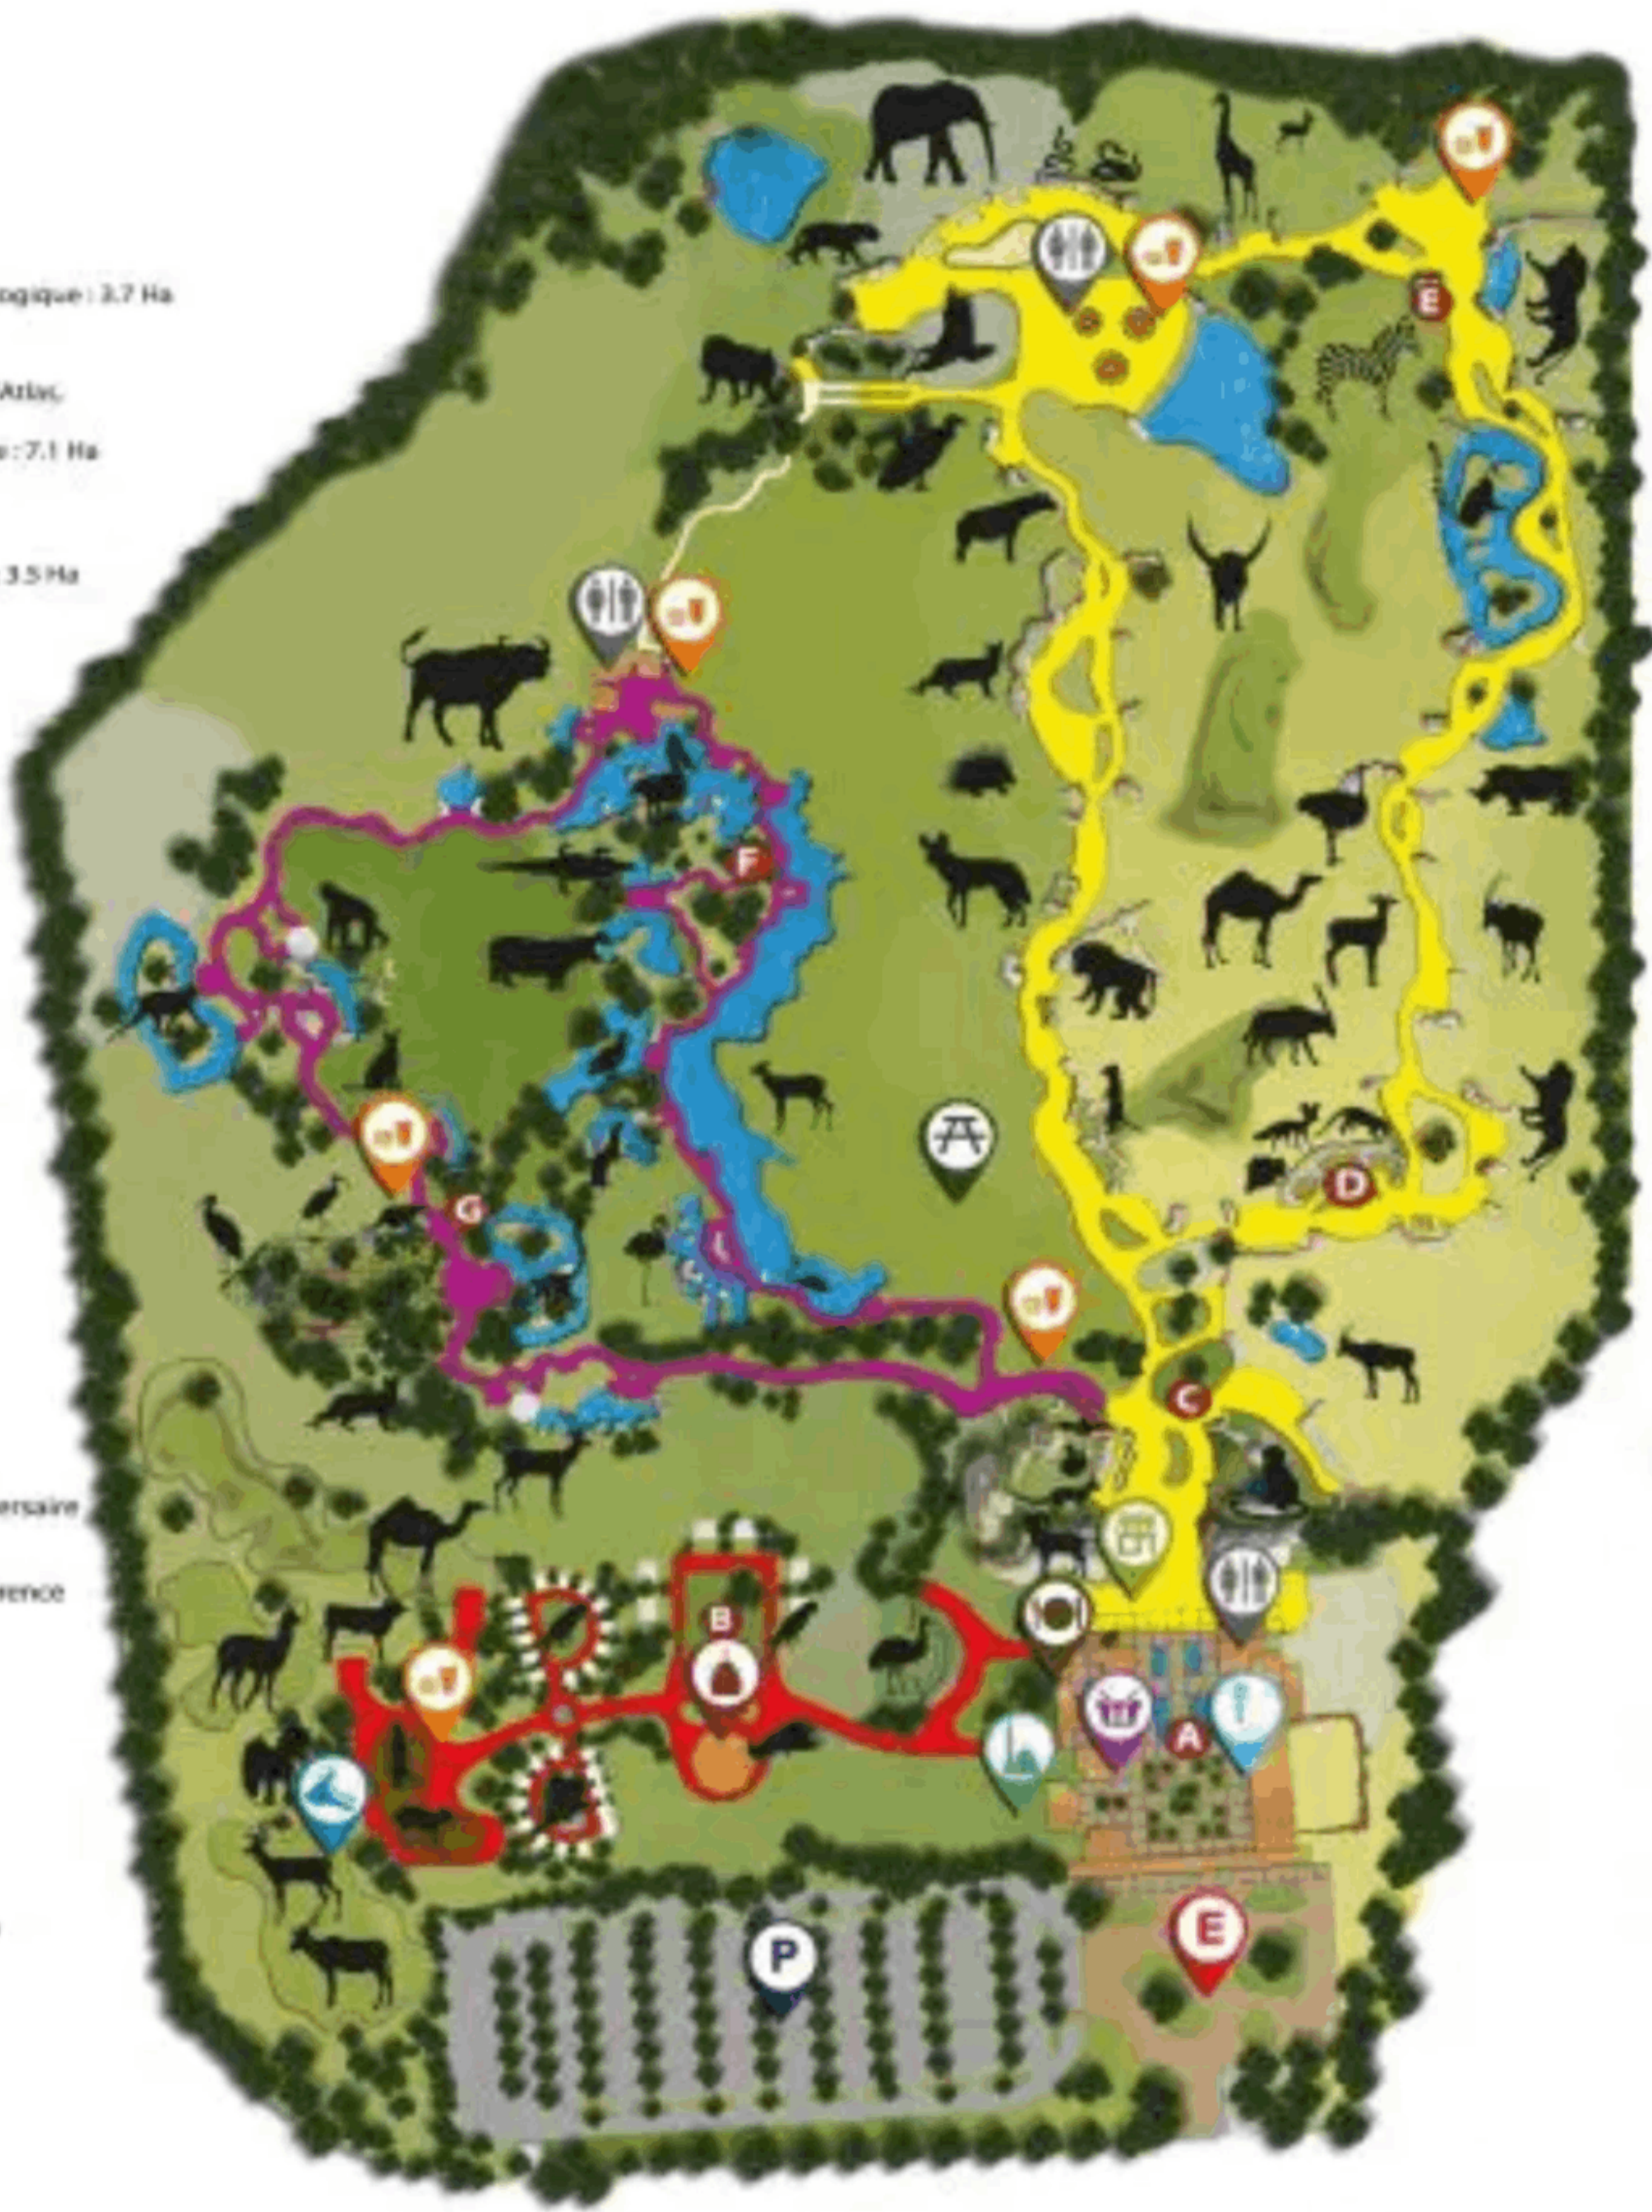

PLAN DU ZOO

- جولة**  **Circuit de La ferme pédagogique : 3,7 Ha**
السياسة التعليمية: 3,7 هكتار
- جولة**  **Circuit des Montagnes de l'Atlas, Désert, Savane Africaine : 7,1 Ha**
جبال الأطلس، الصحراء، السافانا الإفريقية: 7,1 هكتار
- جولة**  **Circuit des Marécages, Forêt Tropicale : 3,5 Ha**
المستنقعات، الغابات الاستوائية: 3,5 هكتار

- A** قرية الإستقبال **Village d'accueil**
- B** السياسة التعليمية **Ferme pédagogique**
- C** جبال الأطلس **Montagne de l'Atlas**
- D** المناطق الصحراوية **Désert**
- E** السافانا الإفريقية **Savane Africaine**
- F** المناطق الرطبة **Zones Humides**
- G** الغابة الإستوائية **Forêt tropicales**

-  **التحريك** **Enrôlé**
-  **رواق الزواحف** **Vivarium**
-  **منطقة تروية** **Aire de pique-nique**
-  **العاب الأطفال** **Aire de jeux**
-  **مواقف سيارات** **Parking**
-  **مسجد** **Mosquée**
-  **متجر الحيوان** **Zoo shop**
-  **قاعة عيد الميلاد** **Salle d'anniversaire**
-  **قاعة المؤتمرات** **Salle de conférence**
-  **كشك** **Kiosque**
-  **مراتب صحية** **WC**
-  **مطعم** **Snack**
-  **مطعم** **Restauration**