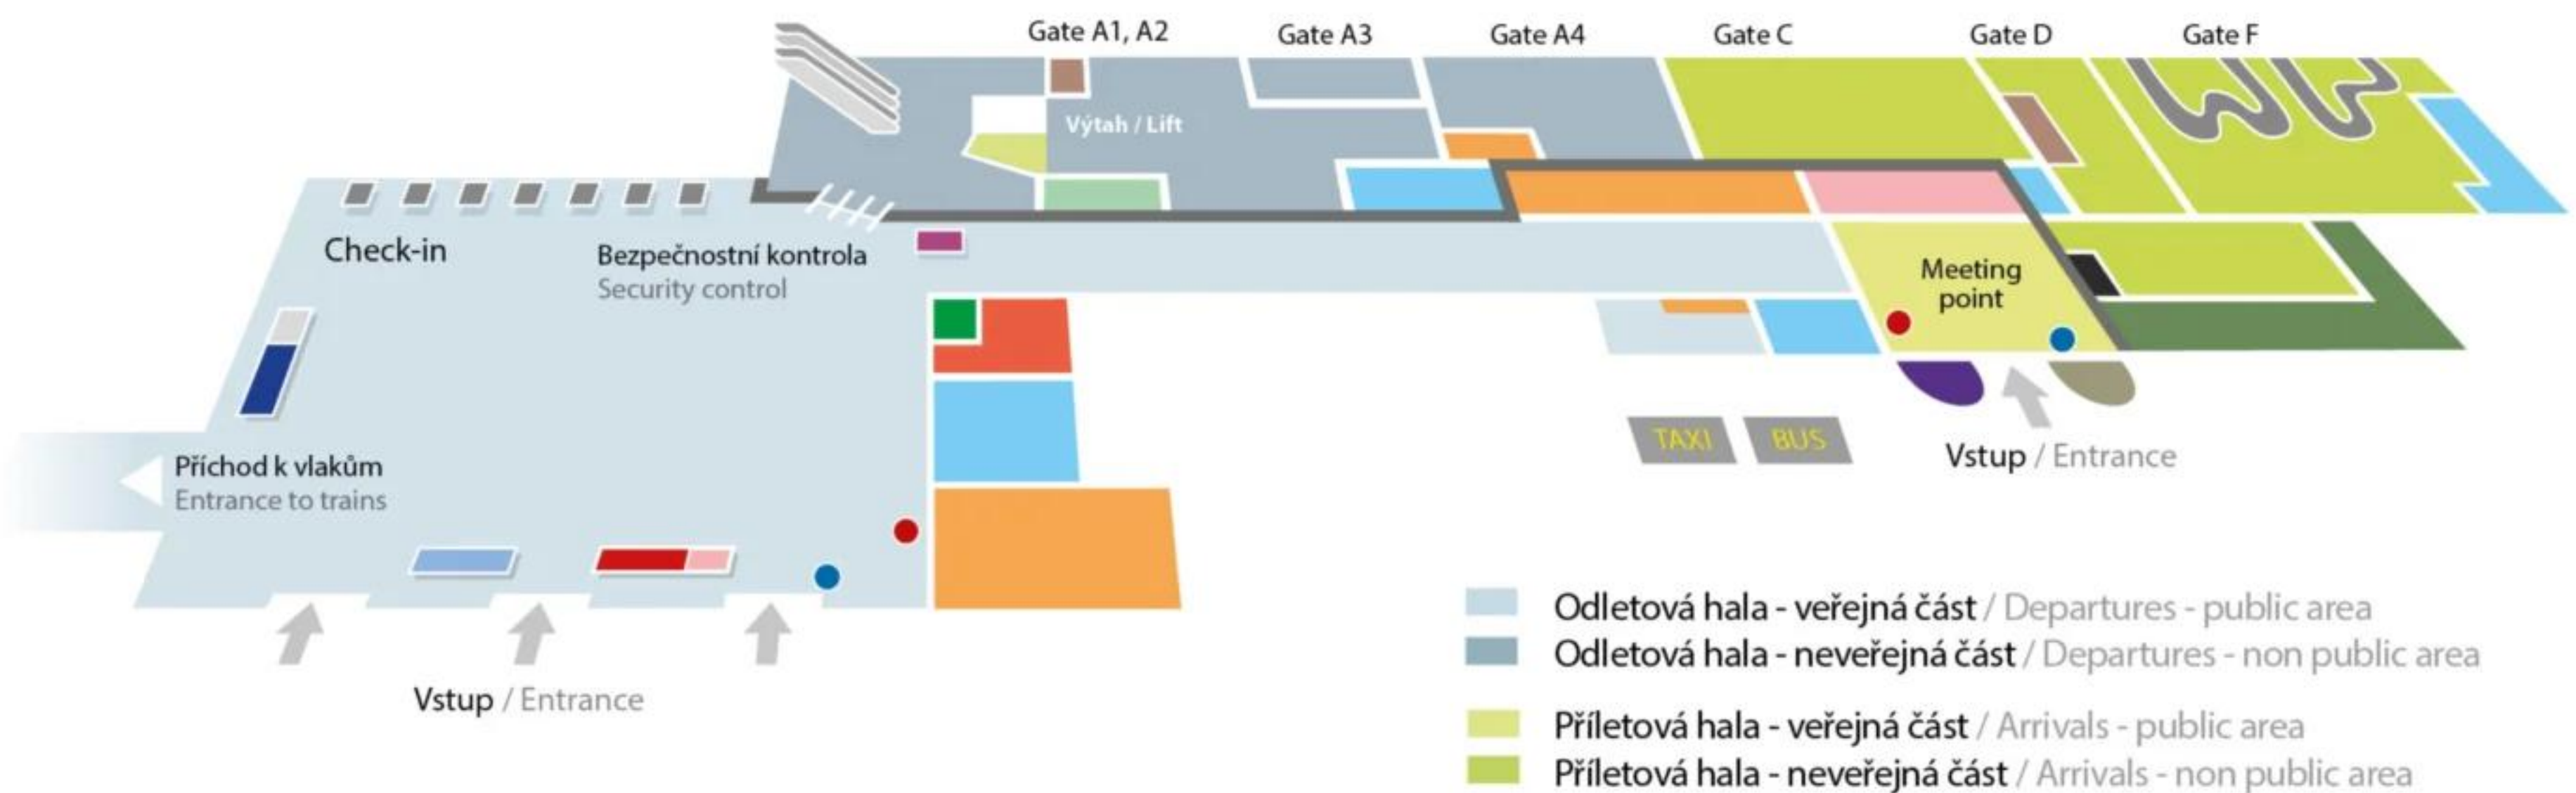

# PLÁNEK HALY / TERMINAL LAYOUT

## 1. patro / First floor

## Přízemí / Ground floor

- Bankomat / Cash dispenser (ATM)
- Platební automat k parkovišti  
Pay-and-display parking machine

- Balení zavazadel / Luggage shrink wrapping
- Informace / Information desk
- Ryanair servis / Ryanair service
- Přepážky cestovních kanceláří / Travel agency counters
- Prodej a rezervace letenek / Ticketing desk
- RELAY noviny, časopisy / RELAY newsagents'

- Dětský koutek / Children's play area
- Aelia Duty Free
- Celní kontrola / Customs
- Občerstvení / Refreshments
- Ostravský informační servis, směnárna  
Ostrava information service, exchange office
- Jednací místnost / Meeting room
- Pasová kontrola / Passport control
- Přepážky autopůjčoven / Car hire counters
- Reklamace zavazadel / Lost and damaged luggage
- WC / Toilets