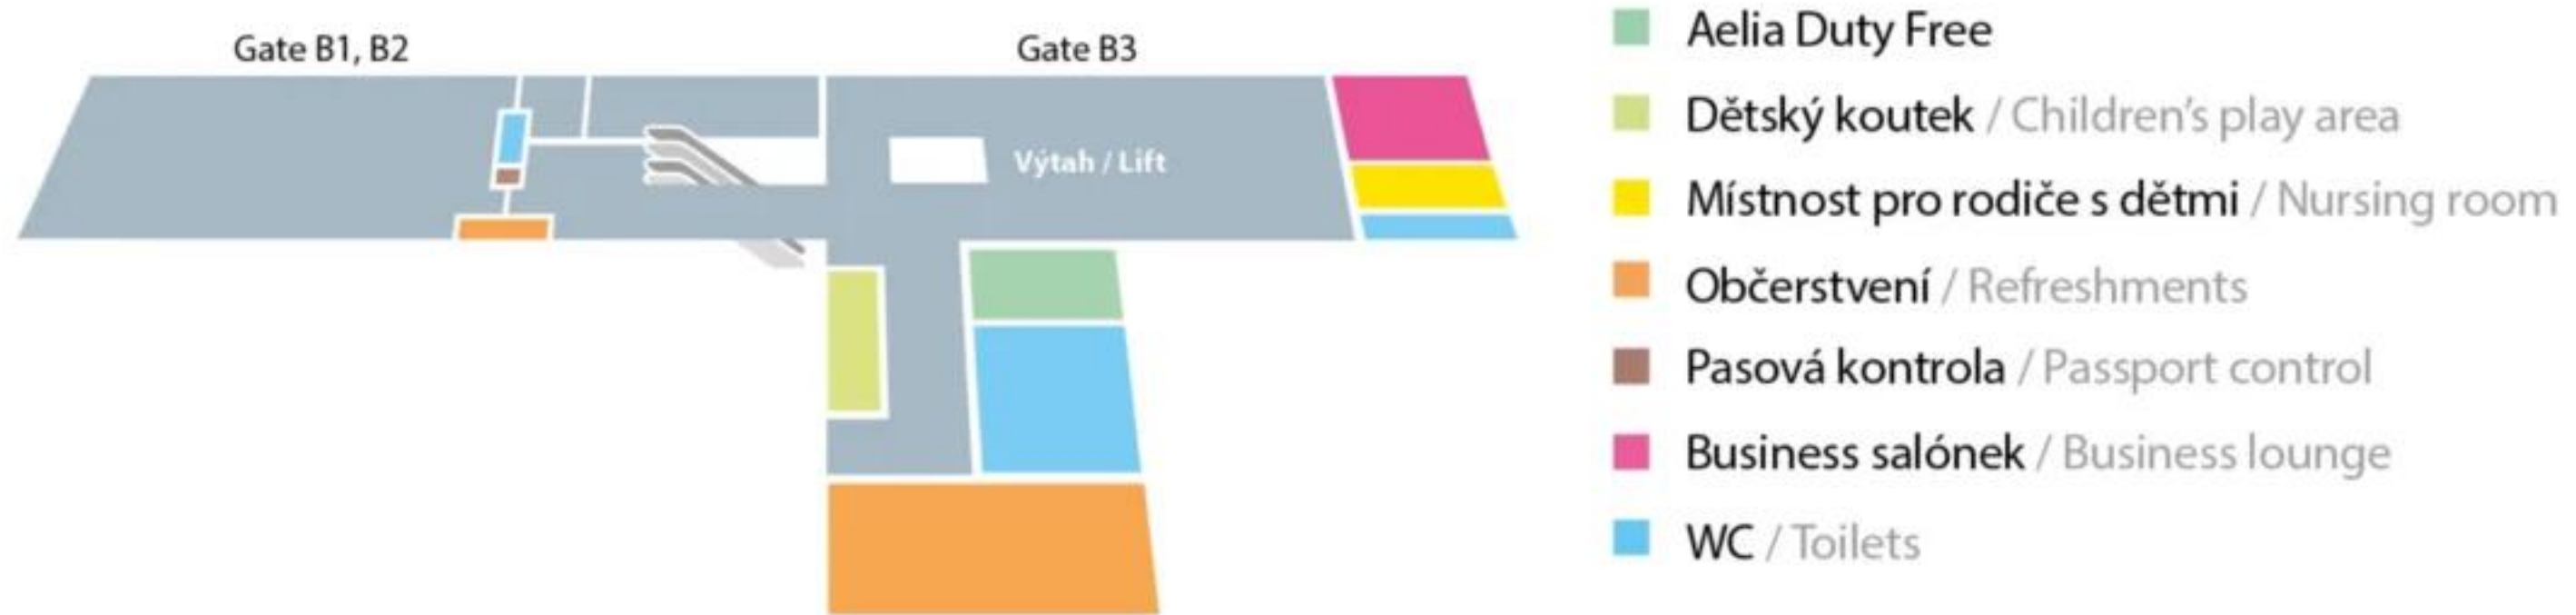

# PLÁNEK HALY / TERMINAL LAYOUT

## 1. patro / First floor

## Přízemí / Ground floor

- Bankomat / Cash dispenser (ATM)
- Platební automat k parkovišti  
Pay-and-display parking machine

- Balení zavazadel / Luggage shrink wrapping
- Informace / Information desk
- Ryanair servis / Ryanair service
- Přepážky cestovních kanceláří / Travel agency counters
- Prodej a rezervace letenek / Ticketing desk
- RELAY noviny, časopisy / RELAY newsagents'

- Dětský koutek / Children's play area
- Aelia Duty Free
- Celní kontrola / Customs
- Občerstvení / Refreshments
- Ostravský informační servis, směnárna  
Ostrava information service, exchange office
- Jednací místnost / Meeting room
- Pasová kontrola / Passport control
- Přepážky autopůjčoven / Car hire counters
- Reklamace zavazadel / Lost and damaged luggage
- WC / Toilets