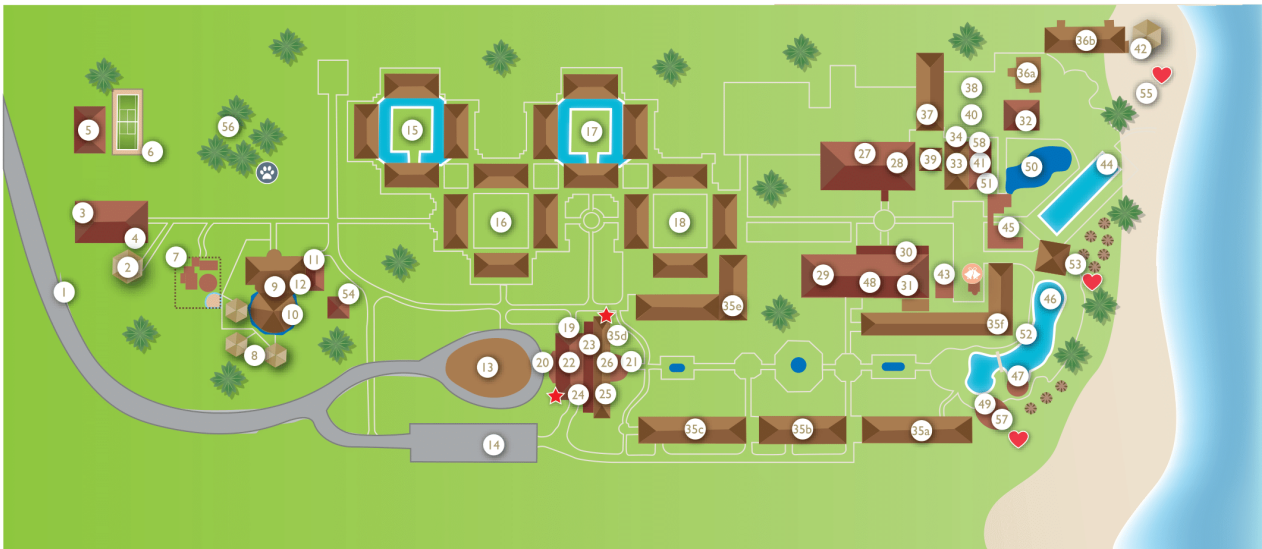

- | | | |
|--|---|--|
| 1. Entrada principal | 22. Bar Rendezvous | 42. Marina (deportes acuáticos) |
| 2. Secret Garden Gazebo | 23. Renta de automóviles | 43. Restaurante Gohan |
| 3. Centro de convenciones | 24. Mostrador de excursiones | 44. Alberca |
| 4. Terraza selva | 25. Oficinas ejecutivas | 45. Bar Sugar Reef |
| 5. Gimnasio | 26. Concierge | 46. Alberca de actividades |
| 6. Canchas de tenis | 27. Restaurante World Café | 47. Manatees Pool Bar |
| 7. Explorer's Club | 28. Bar Sky | 48. The Lounge Bar |
| 8. Salas de tratamientos spa hechode vidrio localizado en la selva | 29. Restaurantes Portofino | 49. Restaurante Seaside Grill |
| 9. Dreams Spa by Pevonia® | 30. Restaurantes Bordeaux | 50. Cenote natural y temazcal |
| 10. Suite nupcial | 31. Restaurantes Himitsu | 51. Concesión de fotos |
| 11. Servicios médicos | 32. Restaurantes El Patio | 52. Toallas de playa |
| 12. Revive Bar | 33. Habitaciones Hacienda Suites | 53. Barefoot Grill |
| 13. Motor Lobby | 34. Smoothie Bar | 54. Salon muestra de bodas |
| 14. Estacionamiento | 35. Suites Preferred Club & Junior Suites (35A - 35F) | 55. Zona de playa privada de Preferred Club |
| 15. Sección Adultos/Swim Outs | 36. Preferred Club Vista al Mar & Preferred Club Jr. Suite Vista al Mar (36A - 36B) | 56. Dreams Garden |
| 16. Habitaciones deluxe sección familiar | 37. Pasaje comercial y Fundación Tulum | 57. Sunset Terrace |
| 17. Sección Familia/Swim Outs | 38. Escenario de entretenimiento | 58. Preferred Club Lounge y Galeria de fotos |
| 18. Habitaciones deluxe sección familiar | 39. Core Zone | ♥ Lugares románticos |
| 19. Edificio principal | 40. Mexican Plaza Terrace | ★ Cajeros automáticos |
| 20. Recepción | 41. Coco Café | ✝ Capilla |
| 21. Sala de exposición de Unlimited Vacation Club | | 🐾 Jardín de los Perros |